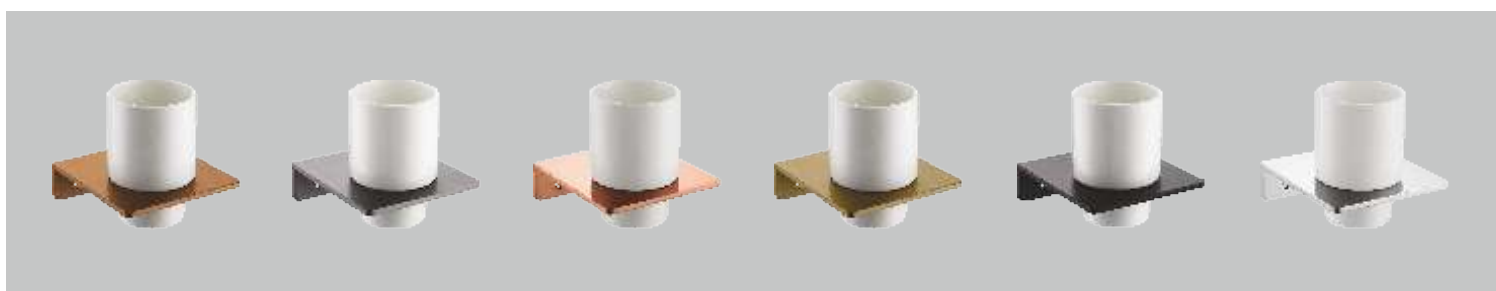

2726 BRG - Brushed Rose Gold
2726 BG - Brushed Gold
Tumbler Holder
MRP : ₹ 3,250/-

2726 GG - Graphite Grey
2726 MB - Matt Black

2726 RG - Rose Gold

2726 CP
MRP : ₹ 2,450/-