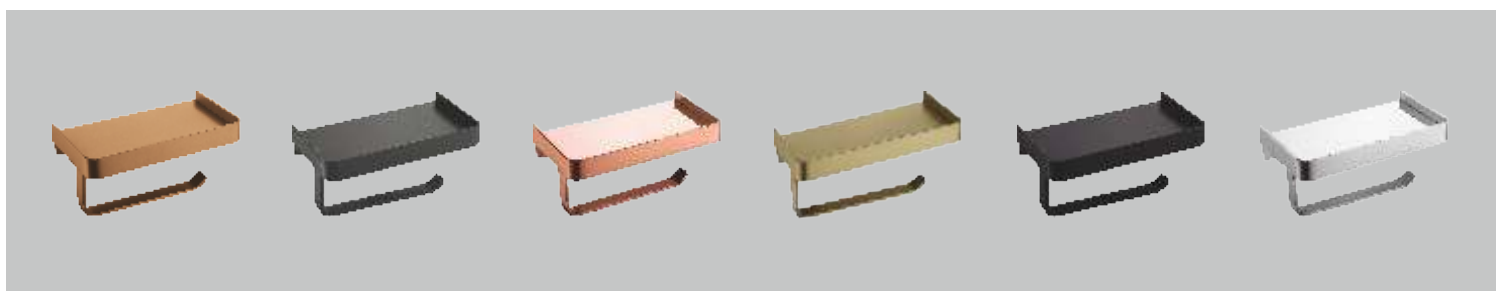

2723 CP
MRP : ₹ 10,750/-

2724 BRG - Brushed Rose Gold
2724 BG - Brushed Gold
Napkin Holder
Size : 276 mm | MRP : ₹ 2,650/-

2724 GG - Graphite Grey
2724 MB - Matt Black

2724 RG - Rose Gold

2724 CP
MRP : ₹ 1,950/-